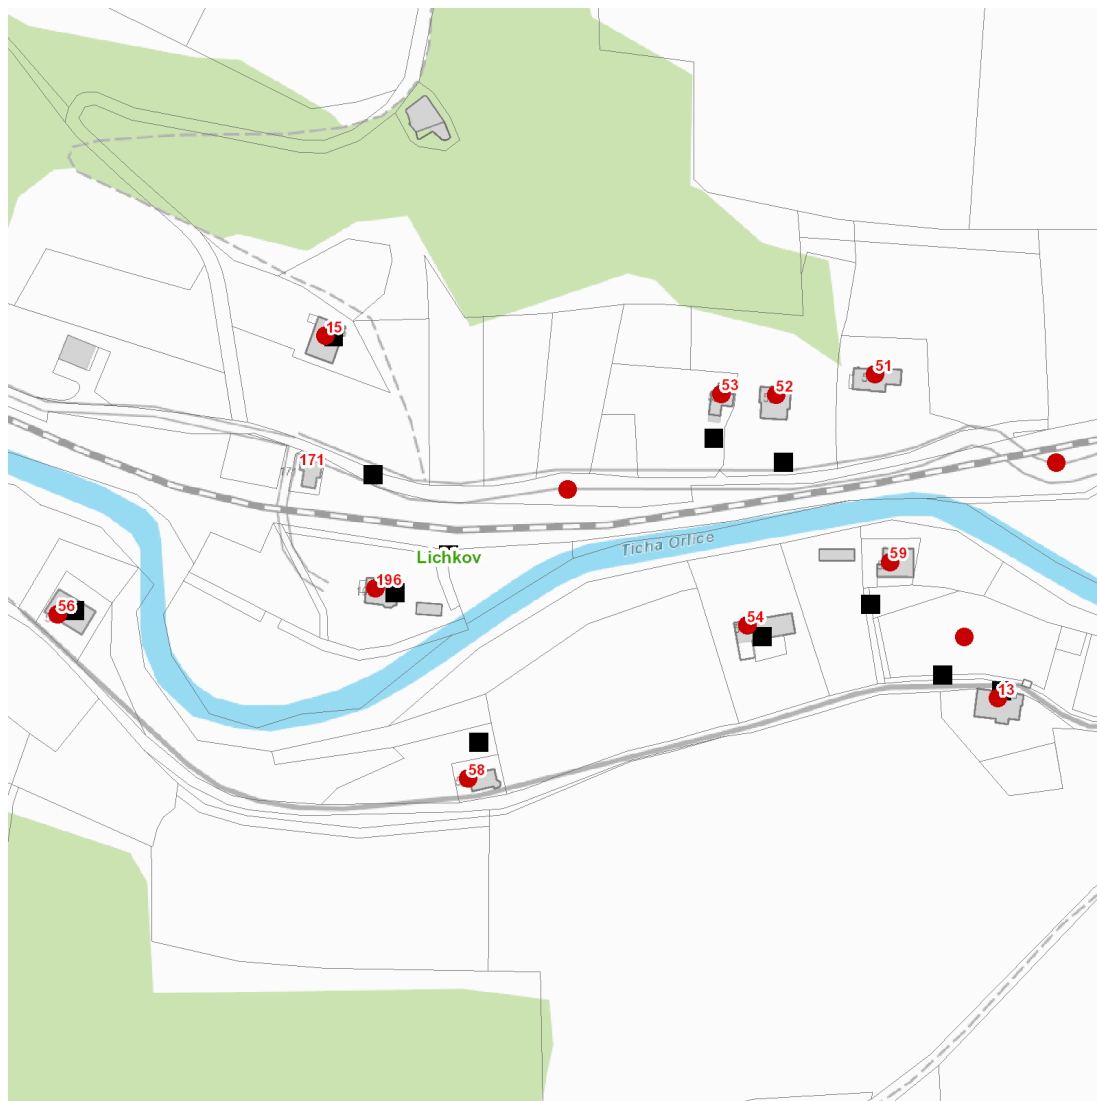

dne **17. 6. 2022** od **10:00** do **13:00** hodin

---

**Plánovaná odstávka zahrnuje tyto lokality:****Lichkov** (okres Ústí nad Orlicí)

č. p. 51, 52, 53, 54, 56, 58, 59, 196

č. ev. 13, 15

kat. území **Lichkov** (kód **683744**): parcelní č. 733/3, 1367/10, 3284

**dne 17. 6. 2022 od 10:00 do 13:00 hodin****Orientační mapový podklad odstávkou dotčených lokalit****VYSVĚTLIVKY**

- – adresy dotčené odstávkou elektřiny
- – místa připojení k elektrické síti dotčená odstávkou

**INFORMACE ZASLÁNA**

IDDS: djea5sm (Obec Lichkov)