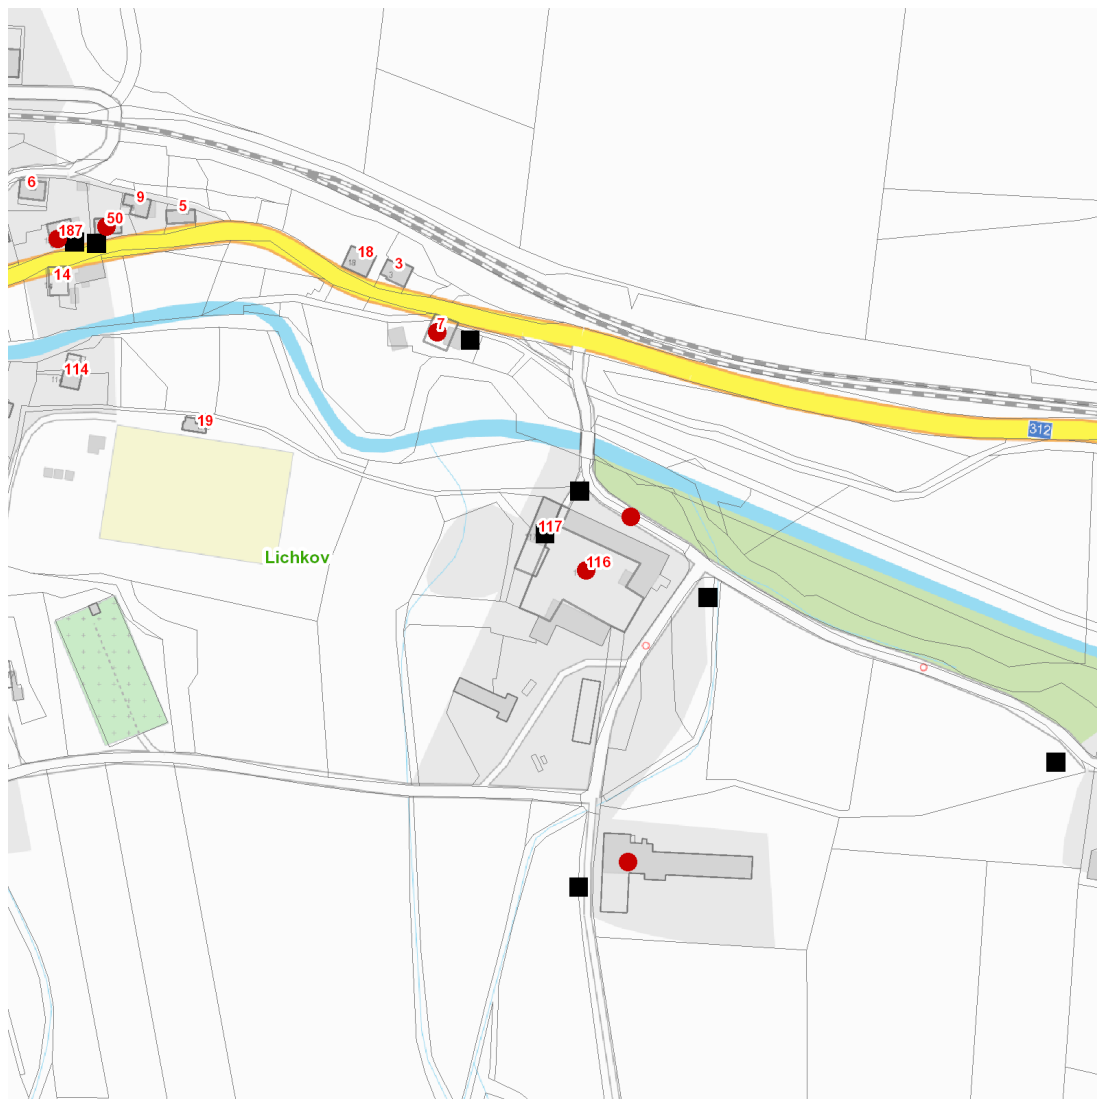

dne **17. 6. 2022** od **7:30** do **10:00** hodin

---

**Plánovaná odstávka zahrnuje tyto lokality:****Lichkov** (okres Ústí nad Orlicí)

č. p. 7, 50, 116, 187

kat. území **Lichkov** (kód **683744**): **parcelní č.** 279, 280/4

**dne 17. 6. 2022 od 7:30 do 10:00 hodin****Orientační mapový podklad odstávkou dotčených lokalit****VYSVĚTLIVKY**

- – adresy dotčené odstávkou elektřiny
- – místa připojení k elektrické síti dotčená odstávkou