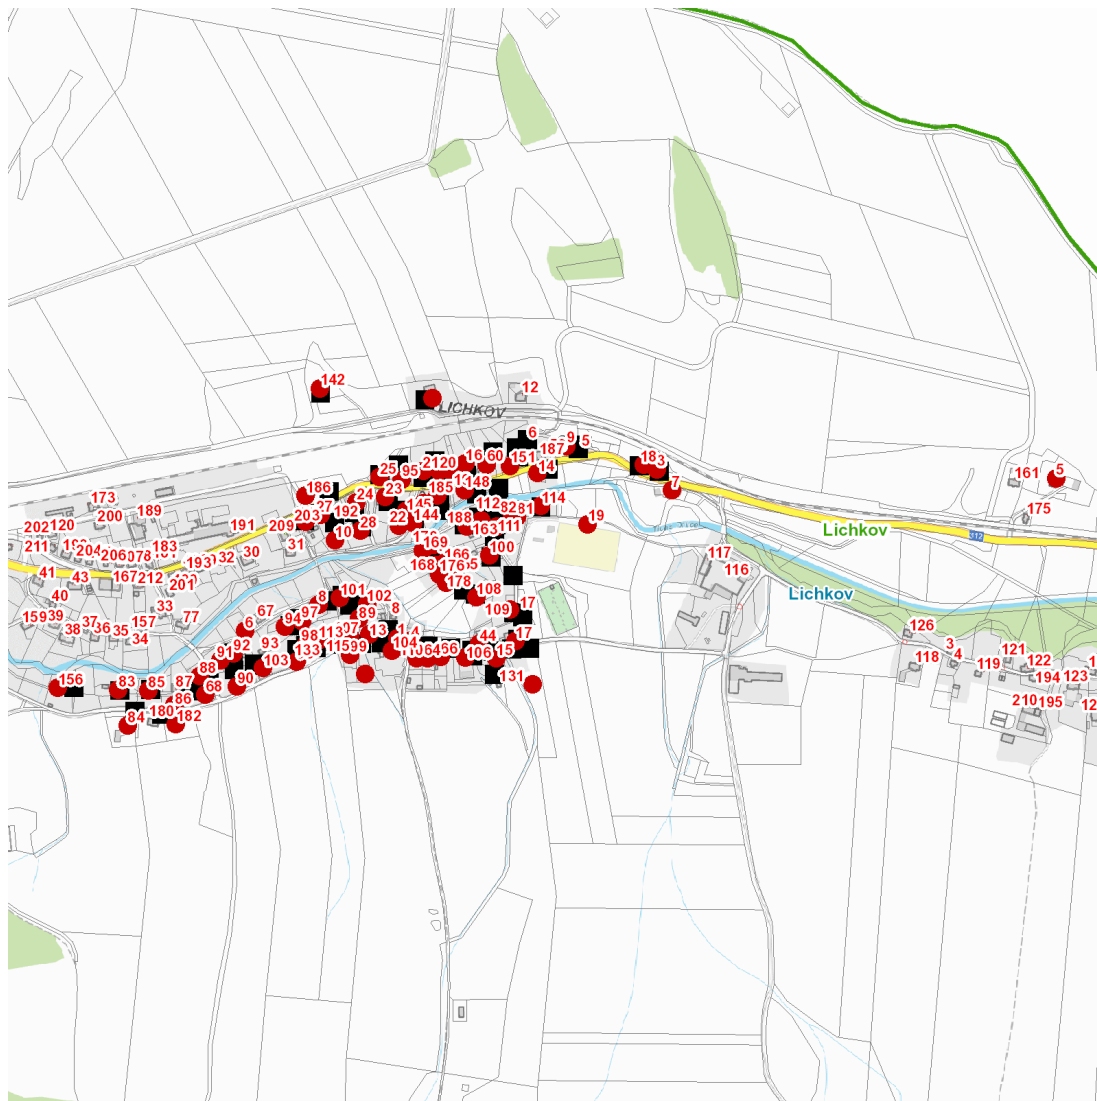

dne **16. 6. 2022** od **10:00** do **12:30** hodin

---

**Plánovaná odstávka zahrnuje tyto lokality:****Lichkov (okres Ústí nad Orlicí)**

č. p. 1, 3-10, 13-28, 44, 60, 64, 66, 68, 81-86, 88-92, 94-104, 106-111, 113, 114, 115, 142, 144, 145, 148, 151, 156, 163, 165, 166, 168, 169, 170, 176, 178, 182, 185, 186, 188

č. ev. 19

kat. území **Lichkov** (kód **683744**): **parcelní č.** 55, 64, 218/6,255, 366, 3125

---

**UPOZORNĚNÍ**

**Dotčené zařízení distribuční soustavy je nutné i v době odstávky považovat za zařízení pod napětím**, a proto vás žádáme o dodržení všech zásad bezpečnosti a provedení opatření potřebných k zamezení případných škod na zdraví a majetku. | Provozovatelé výroben elektřiny jsou povinni zajistit přerušeni dodávky elektřiny z výroby do vypnutého úseku distribuční soustavy.

**dne 16. 6. 2022 od 10:00 do 12:30 hodin****Orientační mapový podklad odstávkou dotčených lokalit****VYSVĚTLIVKY**

- – adresy dotčené odstávkou elektřiny
- – místa připojení k elektrické síti dotčená odstávkou

**INFORMACE ZASLÁNA**

IDDS: djea5sm (Obec Lichkov)