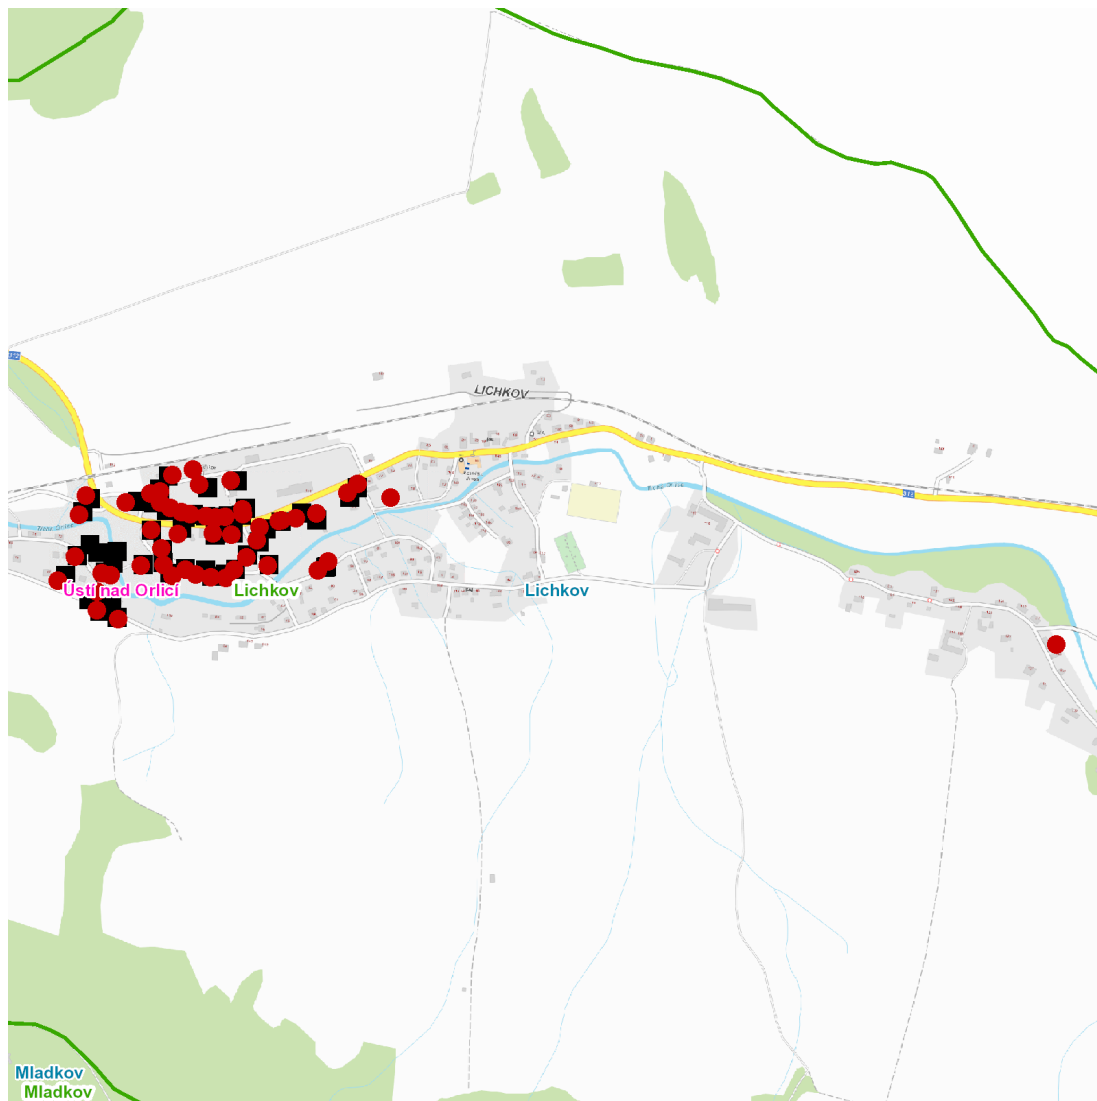

dne **16. 6. 2022** od **7:30** do **10:00** hodin

---

**Plánovaná odstávka zahrnuje tyto lokality:****Lichkov (okres Ústí nad Orlicí)**

č. p. 6, 10, 29, 30, 32-43, 49, 55, 57, 67, 74, 77, 79, 80, 105, 120, 157, 159, 167, 173, 181, 183, 189, 190,  
199-209, 211, 212, 213

č. ev. 11

kat. území **Lichkov** (kód **683744**): parcelní č. 273, 305, 782/6

---

**UPOZORNĚNÍ**

**Dotčené zařízení distribuční soustavy je nutné i v době odstávky považovat za zařízení pod napětím**, a proto vás žádáme o dodržení všech zásad bezpečnosti a provedení opatření potřebných k zamezení případných škod na zdraví a majetku. | Provozovatelé výroben elektřiny jsou povinni zajistit přerušení dodávky elektřiny z výroby do vypnutého úseku distribuční soustavy.

**dne 16. 6. 2022 od 7:30 do 10:00 hodin****Orientační mapový podklad odstávkou dotčených lokalit****VYSVĚTLIVKY**

- – adresy dotčené odstávkou elektřiny
- – místa připojení k elektrické síti dotčená odstávkou