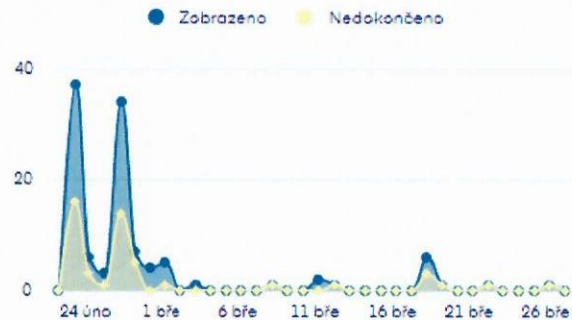

#### ŘAZENÍ

Sestupně

#### BARVA

#### ZOBRAZOVAT HODNOTY

← Předchozí

Následt

VÝSLEDKY

110 Návštěv  
62 Vyplněno  
48 Nevyplněno  
56,4% Úspěšnost vyplnění

- Analýza výsledků
- Jednotlivé odpovědi
- Statistiky dotazníku
- Sdílení výsledků

Celkem návštěv

Historie návštěv

Zdroje návštěv

Délka vyplňování dotazníku

- VÝSLEDKY
- Analýza výsledků
- Jednotlivé odpovědi**
- Statistiky dotazníku
- Sdílení výsledků